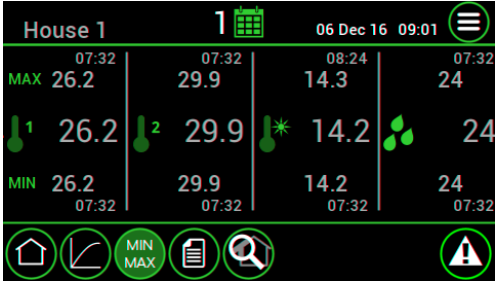

28	756	558	1342
Feed	28	756	558	1342
Water	11	422	556	989
Other	2	124	230	356
Alert	No