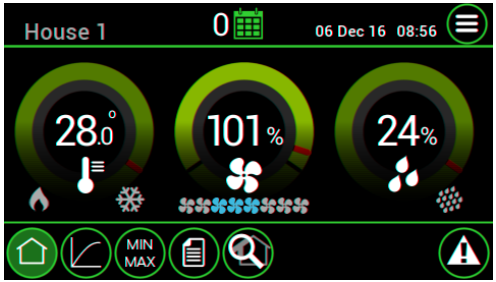

Eenvoudige bediening

De AURA 37 heeft een handige touch screen bediening. Belangrijkste kenmerken zijn de overzichtelijke schermen, eenvoudige navigatie en directe koppeling met het FarmManager informatiemanagementsysteem voor bediening op afstand en analyse van klimaatgegevens. Ook laat de AURA 37 zich eenvoudig koppelen met de voersystemen en dierweegcomputer van Fancom voor complete controle over uw stalprocessen.

	1	34.0	50	5	30
1.	1	34.0	50	5	30
2.	3	33.0	55	5	50
3.	7	30.0	60	10	100