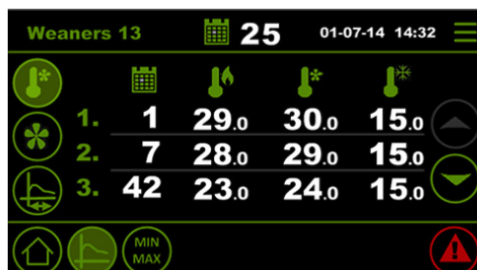

Het hart van het systeem is de ATM unit met een gepatenteerde meetwaaier en regelklep die continu en heel nauwkeurig de luchtverversing in de afdeling meet en regelt. Het resultaat is een constante luchtstroom zonder tocht.

De ingebouwde combiregeling zorgt voor perfecte afstemming van luchtinlaat en afzuiging, ook in afdelingen met meerdere ventilatoren. Zo creëren we automatisch de optimale leefomstandigheden in de stal.

Efficiënt met energie

Rekening houdend met de leeftijd van uw dieren zorgt de AURA 14 automatisch voor een nauwkeurige ventilatie. Is er te weinig verversing dan slaat de ventilator aan. Bij voldoende natuurlijke trek blijft de ventilator gewoon uit en gebruikt dus geen energie. U ventileert nooit te veel en nooit te weinig. De resultaten zijn gezonde dieren, minder energieverbruik en minder stookkosten. Er wordt namelijk niet onnodig warme lucht afgevoerd. Een resultaat dat positief doorwerkt in uw bedrijfsrendement. Toepassing van energiezuinige I-fans maakt extra energiebesparing mogelijk.

Efficiënte bediening

De AURA 14 heeft een overzichtelijk bedieningspaneel met touch screen bediening. Belangrijkste kenmerken zijn de overzichtelijke schermen, eenvoudige navigatie en directe koppeling met Farmmanager. FarmManager zorgt voor centrale bediening op afstand en overzichtelijke grafieken voor de analyse van klimaatgegevens. Ook bediening via uw smartphone is mogelijk.