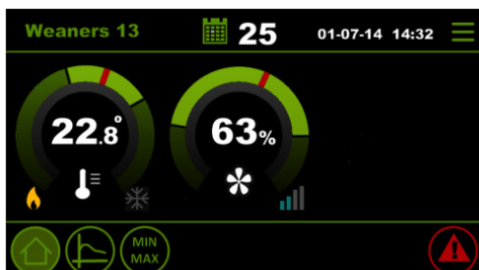

Het hart van het systeem is de ATM unit met een gepatenteerde meetwaaier en regelklep die continu en heel nauwkeurig de luchtverversing in de afdeling meet en regelt. Het resultaat is een constante luchtstroom zonder tocht.

De ingebouwde combiregeling zorgt voor perfecte afstemming van luchtinlaat en afzuiging, ook in afdelingen met meerdere ventilatoren. Zo creëren we automatisch de optimale leefomstandigheden in de stal.

Efficiënt met energie

Rekening houdend met de leeftijd van uw dieren zorgt de AURA 14 automatisch voor een nauwkeurige ventilatie. Is er te weinig verversing dan slaat de ventilator aan. Bij voldoende natuurlijke trek blijft de ventilator gewoon uit en gebruikt dus geen energie. U ventileert nooit te veel en nooit te weinig. De resultaten zijn gezonde dieren, minder energieverbruik en minder stookkosten. Er wordt namelijk niet onnodig warme lucht afgevoerd. Een resultaat dat positief doorwerkt in uw bedrijfsrendement. Toepassing van energiezuinige I-fans maakt extra energiebesparing mogelijk.

Efficiënte bediening

De AURA 14 heeft een overzichtelijk bedieningspaneel met touch screen bediening. Belangrijkste kenmerken zijn de overzichtelijke schermen, eenvoudige navigatie en directe koppeling met Farmmanager. FarmManager zorgt voor centrale bediening op afstand en overzichtelijke grafieken voor de analyse van klimaatgegevens. Ook bediening via uw smartphone is mogelijk.