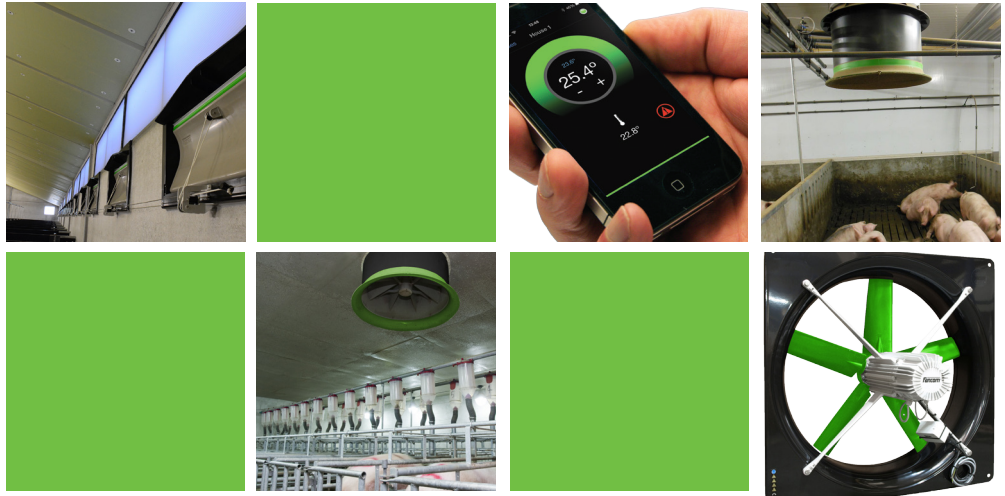

AURA 14 KLIMAATREGELAAR

BIG IN EFFICIENCY

- Efficiënt in luchtverversing met de meest nauwkeurige debietmeting
- Efficiënt met energie
- Efficiënte bediening spaart tijd en voorkomt fouten

AURA 14 KLIMAATREGELAAR

De AURA 14 is de meest efficiënte klimaatregelaar die de volledige klimaatregeling stuurt in één afdeling. De uitgebreide regelfuncties van de AURA 14 zijn toegesneden op de energiesparende ventilatiesystemen NatuFlow en CentralFlow. Een goed klimaat komt de groei en de gezondheid van uw dieren ten goede en bespaart u kosten voor voer, water en energie

Efficiënt in luchtverversing

De nauwkeurige regeling van de AURA 14 zorgt voor een efficiënte luchtverversing in de afdeling en vermindert temperatuurschommelingen. Ook als de wind op de inlaatklep of op de koker staat. Invloeden van buiten hebben geen invloed meer op de minimum ventilatie en buitentemperatuurinvloeden worden automatisch gecompenseerd.

Het hart van het systeem is de ATM unit met een gepatenteerde meetwaaier en regelklep die continu en heel nauwkeurig de luchtverversing in de afdeling meet en regelt. Het resultaat is een constante luchtstroom zonder tocht.