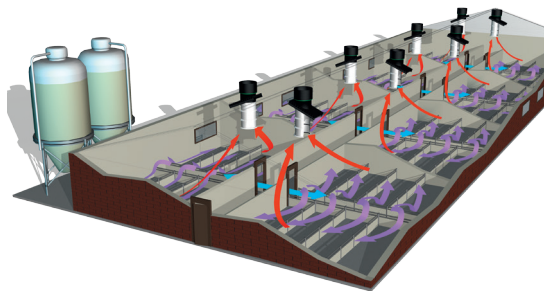

Efficiënte bediening

De AURA 14 heeft een overzichtelijk bedieningspaneel met touch screen bediening. Belangrijkste kenmerken zijn de overzichtelijke schermen, eenvoudige navigatie en directe koppeling met Farmmanager. FarmManager zorgt voor centrale bediening op afstand en overzichtelijke grafieken voor de analyse van klimaatgegevens. Ook bediening via uw smartphone is mogelijk.